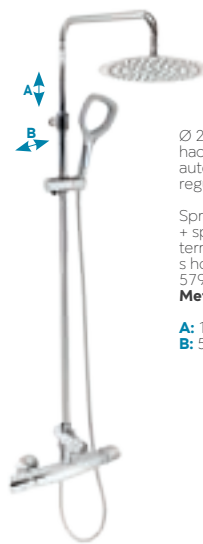

METALIA ECO+

výška 120 mm
57002/1,0E
2 299 Kč | 91,20 €

délka ramene 150 mm
57096,0E
2 499 Kč | 99,12 €

SADAECO52RT
8 299 Kč | 329,23 €

57961,0E
4 199 Kč | 166,56 €

57921,0E
4 599 Kč | 182,45 €

Ø 250 mm
hadice 150 cm
automatický
regulátor průtoku

Sprchová souprava
+ sprchová
termostatická baterie
s horním vývodem
57963/1,0
Metalia 57

A: 1 035–1 225 mm
B: 50–80 mm

SETECO/TER,0
7 999 Kč | 317,33 €

**Ušetřete
měsíčně až
500 Kč!***

Šetříme peníze, vodu, přírodu
a zemi. Za rok uspoříme až