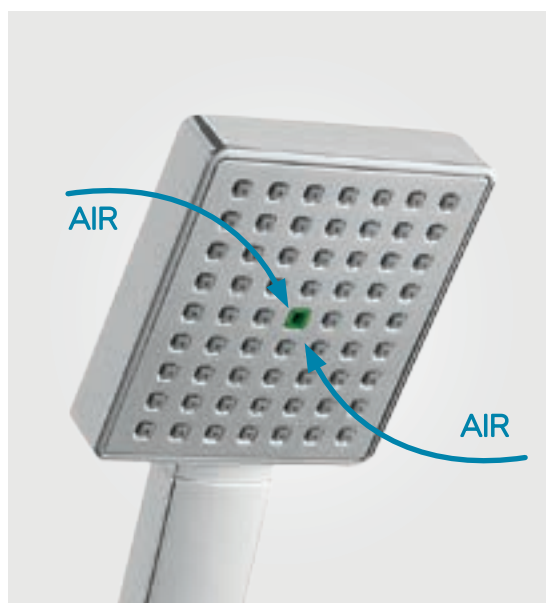

PROUD SMĚROVANÝ DOPŘEDU

VÝKLOPNÝ AERÁTOR AŽ 20%

Aerátory ECO

Typ aerátoru s možností přepínání průtoku přináší úsporu vody až 63 %.

OFF PRŮTOK 100 %

ON ÚSPORA 63 %

OFF

ON

AIR-IN systém

Funkce systému AIR-IN znamená dodatečné provzdušňování proudu vody. Vestavěný omezovač průtoku vody snižuje spotřebu vody až o 50 % při zachování maximálního uživatelského komfortu.

AIR

AIR